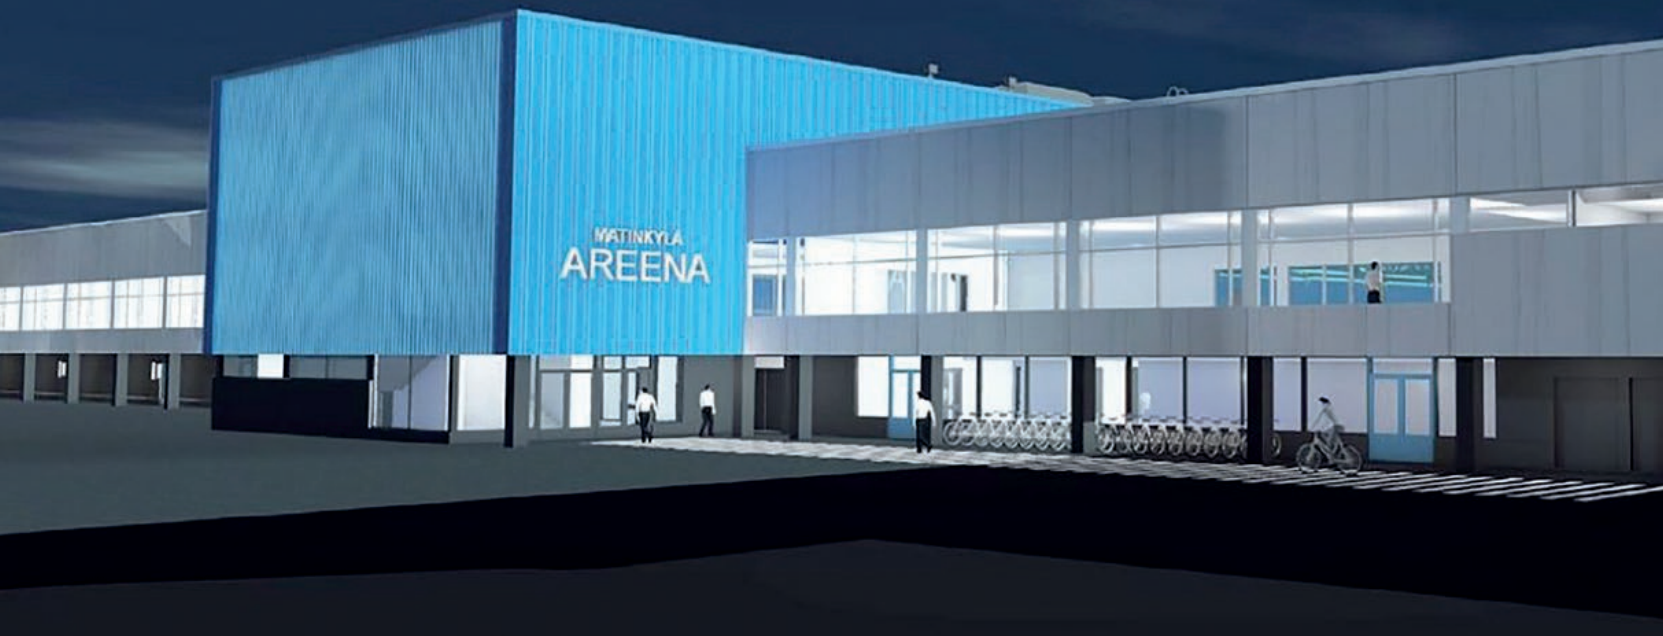

EJUT RY
ESPOON JÄÄURHEILUN TUKI RY

ILMATAR AREENA

Matinkylän jääurheilukeskus

Tervetuloa Ilmatar Areenalle!

Matinkylä on ollut espoolaisen jääurheilun sydän yli 40 vuotta. Uusi jääurheilukeskus on rakennettu Matinkylään kestäväälle pohjalle – sekä jääurheilun että ympäristön näkökulmasta.